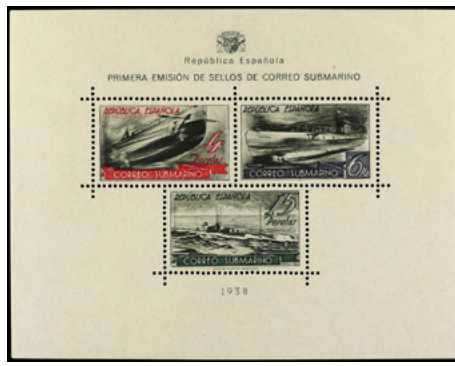

F 804 **250,-**
 (*) 15 pts. Conjunto de cinco ejemplares COLORES CAMBIADOS. Juego completo dent. 16. Ed.780cca / cce.

F 805 **200,-**
 ** HOJA BLOQUE. LUJO. Cert. COMEX. Ed.781. Cat. 900€.

806 200 €

807 180 €