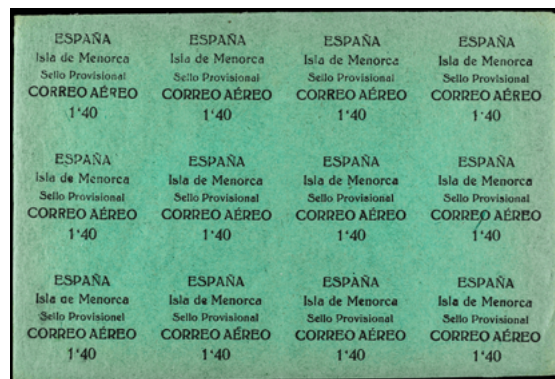

1140 100 €

EMISIONES LOCALES PATRIÓTICAS

BURGOS

F 1132 50,-

** 25 c. verde, pareja uno con variedad sin tilde en Ñ y otro Q en vez de O en CORREOS. MUY RARA. Ed.20Ahe, 20Ahea.

F 1133 50,-

* CINCO valores, serie completa. Variedad ESPAÑA sin tilde. Algún duplicado. Ed.54he/58he.

F 1134 25,-

* 25 c. azul 'facturas', variedad primera O de CORREOS es Q. RARA. Se adjunta misma variedad en Ed. 54/5. Ed.57 var.

F 1135 50,-

CONJUNTO de variedades en nuevo: **/*, 61 y 63 Q en vez de O, 63he (España sin tilde) y 63he O rota, 59, 61, 63 con O rota y 59 y 61hph (parejas, uno habilitación invertida). RAROS.

F 1136 300,-

* HOJA BLOQUE. EJÉRCITO y MARINA, dentado y sin dentar. MUY RARA. Cert. GRAUS. Ed.100/1.

HUESCA

1137 35,-

Cuatro sellos de CRUZADA CONTRA EL PARO habilitados Huesca, Vencedora, Heroica, Leal 1937. RAROS.

IFNI

F 1138 50,-

** SERIE COMPLETA, 3 valores en bloque de cuatro. RAROS. Ed.16/8.

MÁLAGA

F 1139 25,-

* SERIE COMPLETA. Ed.60/66. Cat. 103C.